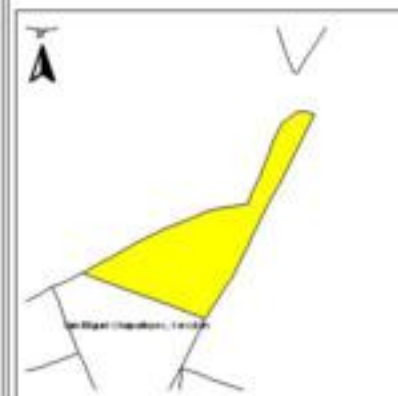

EVALUA DF
Consejo de Evaluación del
Desarrollo Social del
Distrito Federal

ÍNDICE DE DESARROLLO SOCIAL

Delegación: Miguel Hidalgo
Colonia: San Miguel Chapultepec
II Sección
Grado de desarrollo: Alto

Grado de Desarrollo Social

-  Muy bajo
-  Bajo
-  Medio
-  Alto
-  Sin dato

0.04 0 0.04 0.08 Kilómetros

Fuente: Elaboración propia con datos de Seduvi e INEGI